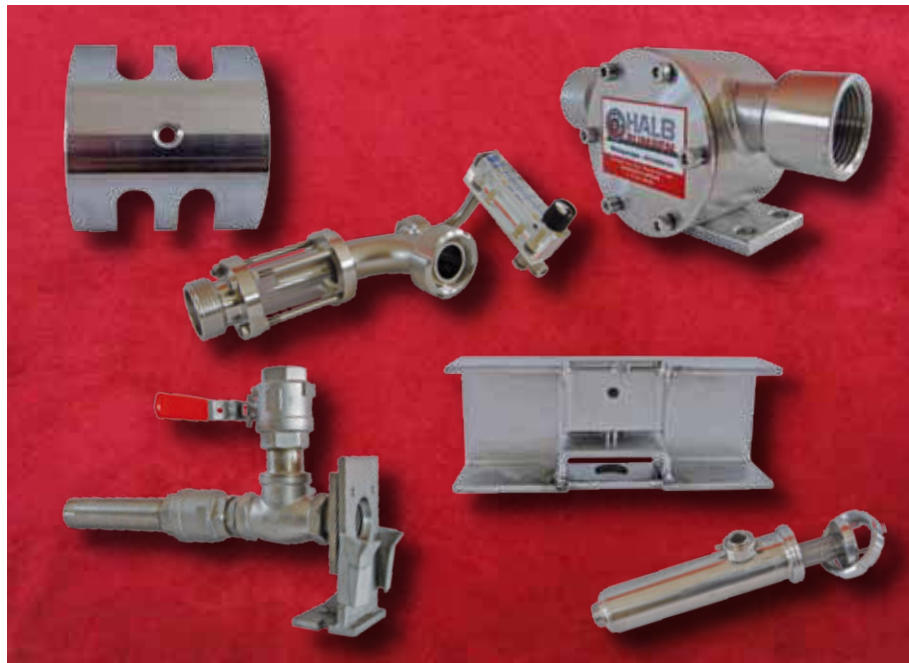

SONDERANFERTIGUNGEN

Dieser Katalog ersetzt ausnahmslos alle bisherigen Kataloge.

Durch ein großes Sortiment an Rohteilen kann nahezu jede Sonderanfertigung hergestellt werden.
Preisauskünfte erteilen wir gerne per Telefon oder E-Mail!

Unsere per CNC gefertigten Edelstahlteile entsprechen den EU-Lebensmittelgesetzen!

www.halb-pumpen.at