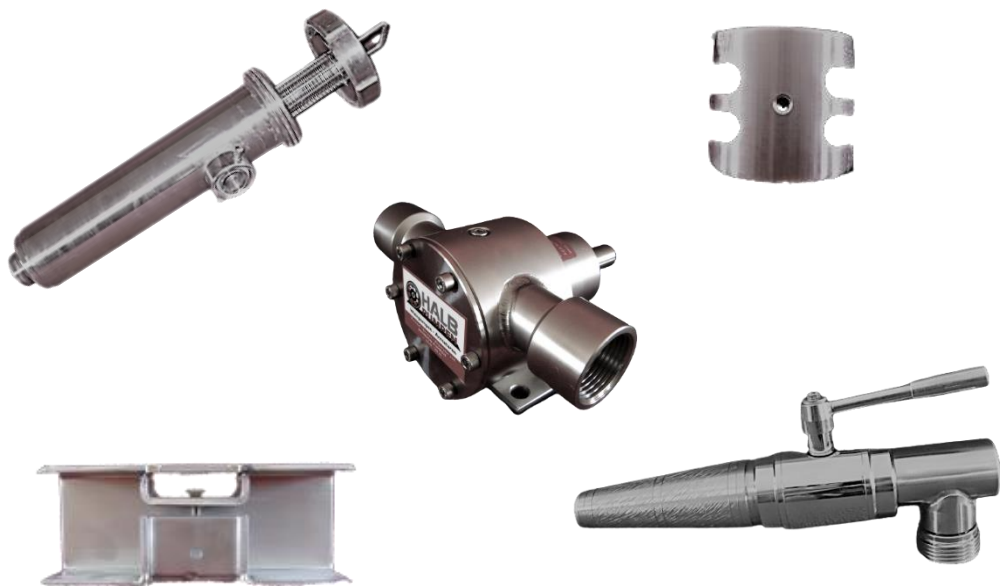

SONDERANFERTIGUNG

Dieser Katalog ersetzt ausnahmslos alle bisherigen Kataloge.

Durch ein großes Sortiment an Rohteilen kann nahezu jede Sonderanfertigung hergestellt werden. Preisauskünfte erteilen wir gerne per Telefon oder E-Mail!

Unsere per CNC gefertigten Edelstahlteile entsprechen den EU-Lebensmittelgesetzen!

www.halb-pumpen.at